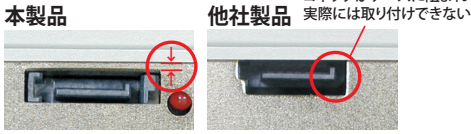

Sift Up コネクタ

従来の設計・製造方法だとコネクタがケースにふさがれてケーブルを正常に接続できない問題を解消。

本製品

他社製品

コネクタがケースに阻まれ
実際には取り付けできない

抜け落ち防止 コネクタ & ケーブル

ケーブルの長さ制限が、従来のフラットケーブルに比較して大幅に余裕ができました。さらに、細長い形状をとることで、パソコン内部のエアフローを大幅に改善できます。コネクタはケーブルの抜け落ち防止構造になっており、対応したケーブルも付属しています。(従来の SATA コネクタでも使用できます)