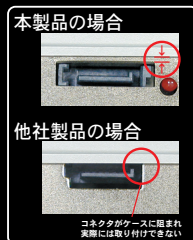

4ポート5コネクタ(シリアル×2、パラレル×2)

Tiger  
OS X 10.4 対応

SUGOI DISK 対応  
外付用ポート装備

ネイティブSATA  
コントローラ

Sift Up コネクタ

SATA-IF150CM

特許出願済  
意匠申請済

SATA HDD  
SUGOI DISK