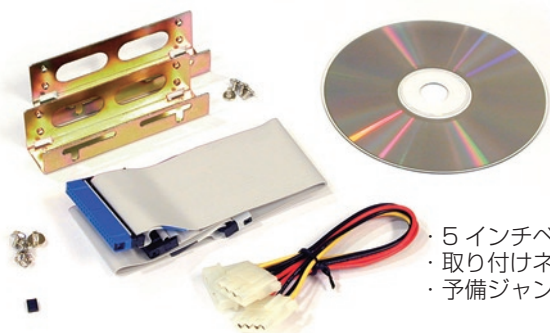

### 容量ラインナップ

交換・増設にちょうどいい、使いやすい容量をセレクト!

超高速型 7200rpm	超高速型 7200rpm	超高速型 7200rpm	超高速型 7200rpm
80GB	160GB	250GB	320GB
Western Digital 製ドライブ採用 Ultra ATA	Western Digital 製ドライブ採用 Ultra ATA	Western Digital 製ドライブ採用 Ultra ATA	Western Digital 製ドライブ採用 Ultra ATA
型番: SHD-7280N 定価: オープン 想定売価: 9,800 円	型番: SHD-72160N 定価: オープン 想定売価: 12,800 円	型番: SHD-72250N 定価: オープン 想定売価: 16,800 円	型番: SHD-72320N 定価: オープン 想定売価: 18,800 円

## 取り付けに必要なケーブルや金具類を同梱しています!!

オプション合計 2500 円相当付き! だから SHD は取り付けも安心!!

- ・5 インチベイ取付金具
- ・取り付けネジ
- ・予備ジャンパー
- ・インターフェイスケーブル
- ・電源分岐ケーブル
- ・インストール CD

取り付け金具やケーブルなど、ハードディスクの設置やパソコンとの接続に必要なパーツがほとんど付いていますので、ハードディスク取り付けの際に「パーツやケーブルがなくて作業ができない!」ということがありません。また、わかりにくい取り付け作業を、一貫した手順のマニュアルで親切に解説しています。